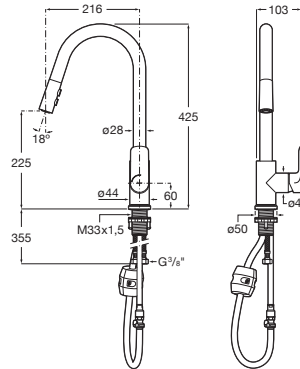

CALA

Mezclador para cocina con caño giratorio

PVPR (IVA INCLUIDO)

393,25 €

DIBUJOS TÉCNICOS

CARACTERÍSTICAS

Mezclador para cocina con caño giratorio, aireador extraíble y enlaces de alimentación flexibles. Apertura en agua fría.

Ahorro de agua y energía
Apertura frontal en agua fría
Caño alto
Caño extraíble
Enlaces de alimentación flexibles incluidos
Garantía: 5 años
Lugar de instalación: Fregadero
Máxima Presión Dinámica (kPa): 5
Posición del caño: Superior
Posición del tirador: Lateral
Rosca de la toma de agua: 3/8"
Tipo de aireador: Reparado
Tipo de desagüe: Desagüe no incluido
Tipo de grifería: Monomando
Tipo de instalación: De repisa
Válvula antirretorno

Evershine

Cala

Un diseño esbelto, formado por un cuerpo cilíndrico estilizado de tan solo 38 mm y una manecilla plana rectangular, en perfecta armonía con la forma del caño. En Cala, todos los elementos se combinan visualmente para crear la mejor proporción y estilo.